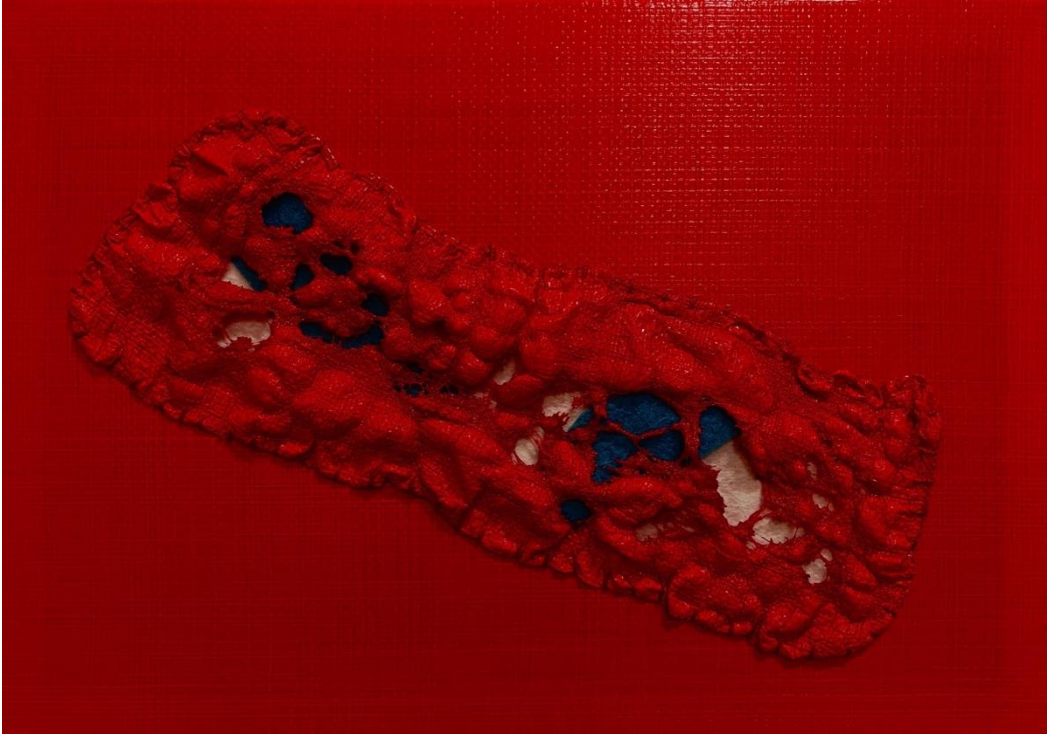

21 Mart Nevruz
Uluslararası Çevrimiçi Davetli Karma Sergi
March 21 Nevruz International Online Invitational Group Exhibition

RAMAZAN BELGE

TÜRKİYE

Kompozisyon IX, 25x35 cm, Branda Üzerine Branda, 2026
Composition IX, 25x35 cm, Tarpaulin on Tarpaulin, 2026