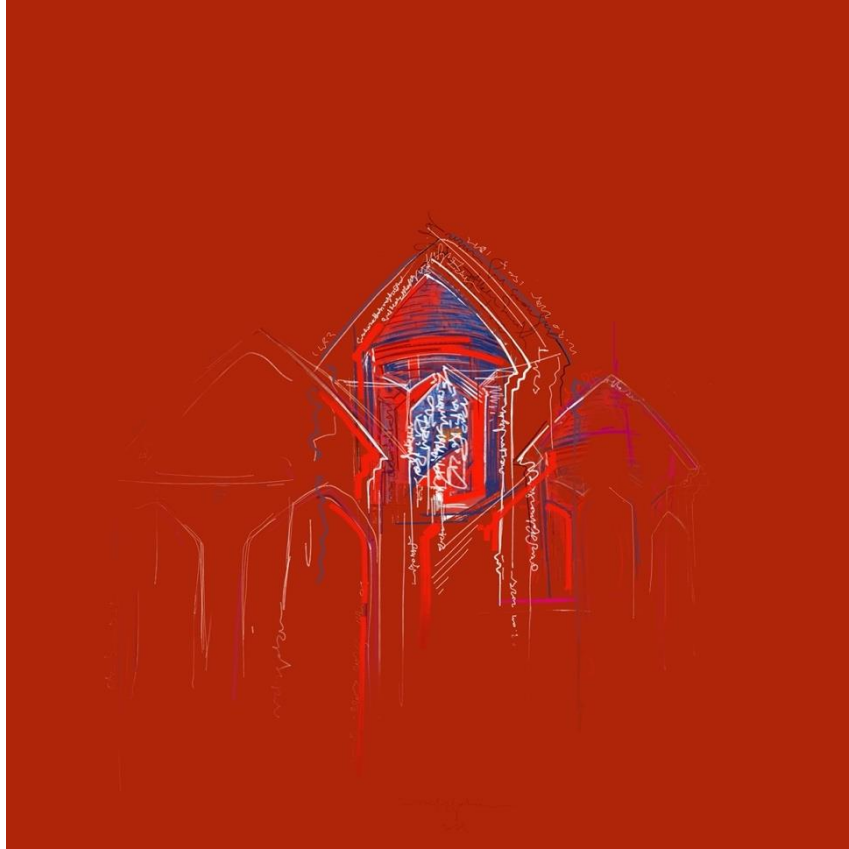

21 Mart Nevruz
Uluslararası Çevrimiçi Davetli Karma Sergi
March 21 Nevruz International Online Invitational Group Exhibition

METİN YALÇIN

TÜRKİYE

EMRS /1, 50x50 cm, Dijital, 2026

EMRS /1, 50x50 cm, Digital, 2026