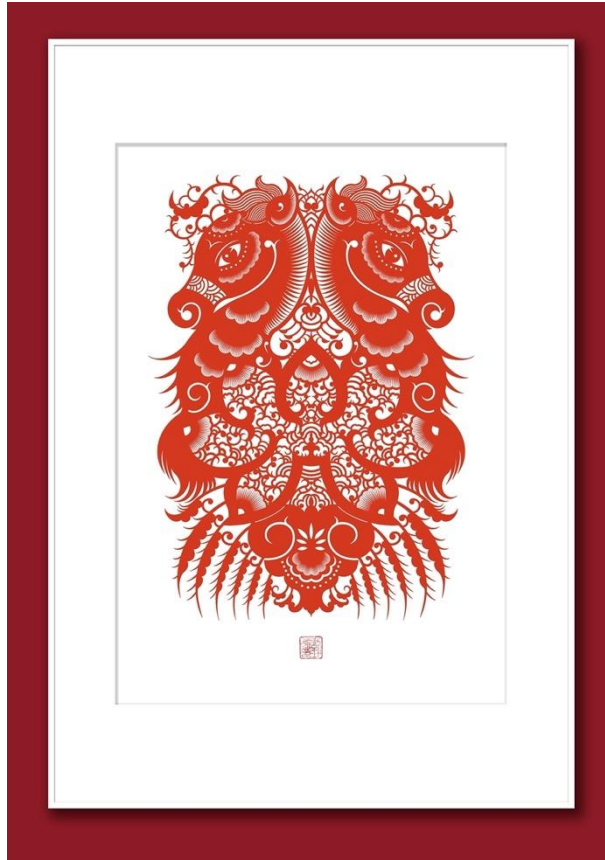

21 Mart Nevruz
Uluslararası Çevrimiçi Davetli Karma Sergi
March 21 Nevruz International Online Invitational Group Exhibition

LIU LIU

CHINA

Harmonious Convergence of Steeds, 29x40 cm, Cutting and Curving, 2026
Atların Uyumlu Yakınlaşması, 29x40 cm, Kesme ve Eğirme, 2026