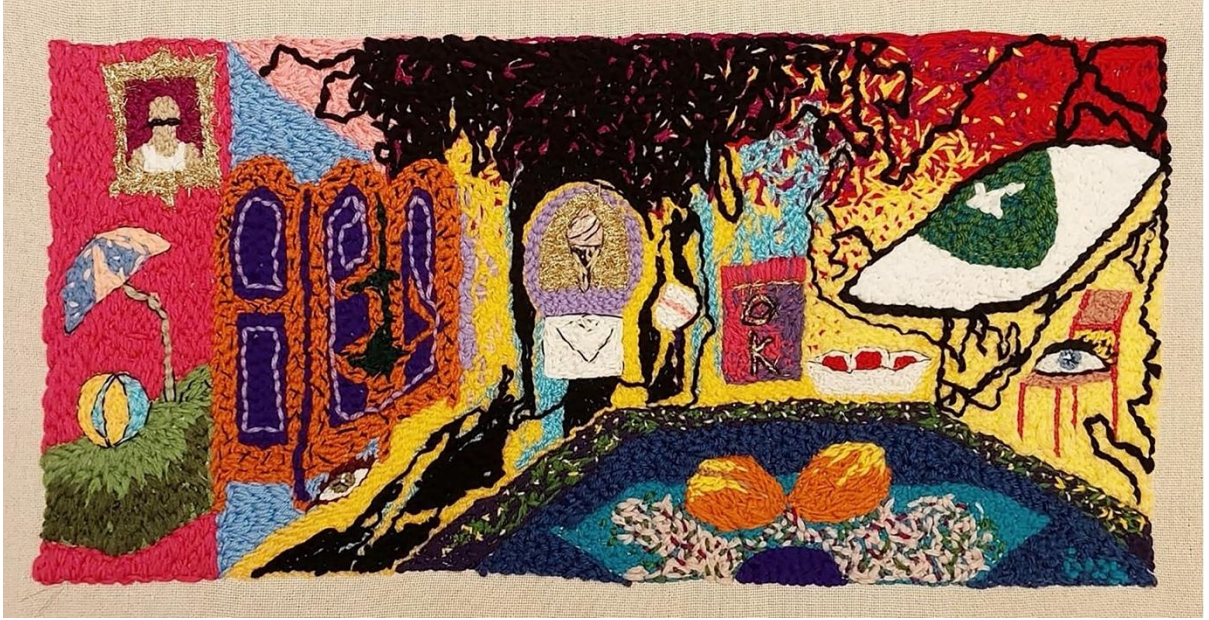

21 Mart Nevruz
Uluslararası Çevrimiçi Davetli Karma Sergi
March 21 Nevruz International Online Invitational Group Exhibition

ÖZKAN IŞIK

TÜRKİYE

Bir Yaz Gecesi, 35x75 cm, Karışık Nakış Teknikleri, 2025
A Summer Night, 35x75 cm, Mixed Embroidery Techniques, 2025