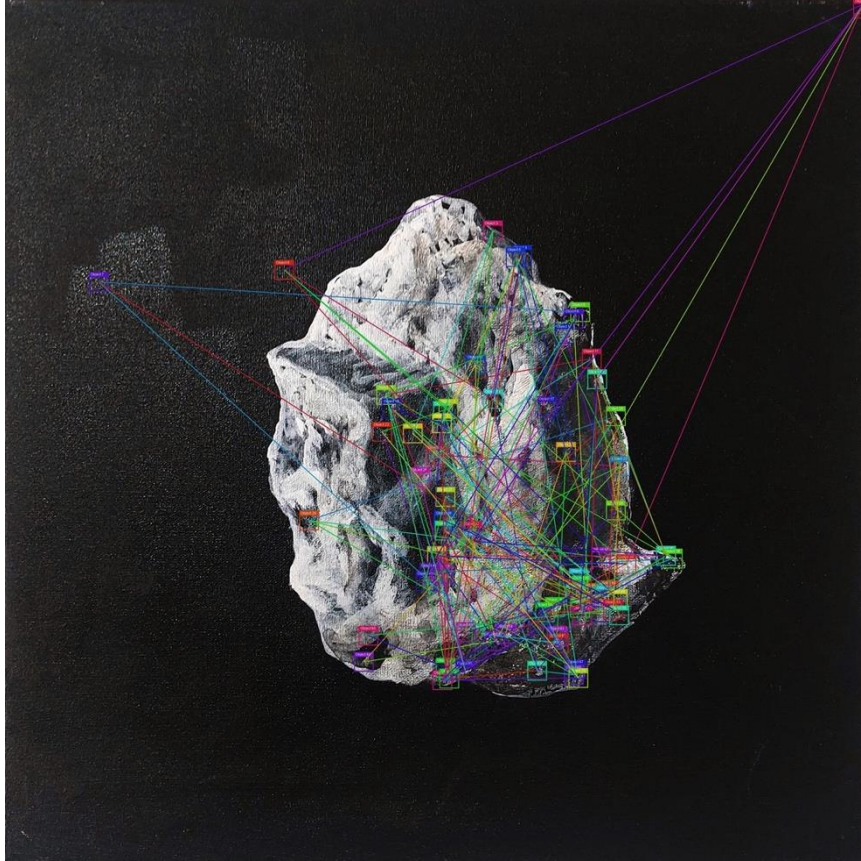

BURHAN YILMAZ

TÜRKİYE

Veriler 1 Ağırlık / Data 1 Weight, 40x40 cm, Dijital Baskı, 2026
Data 1 Weight, 40x40 cm, Digital Print, 2026